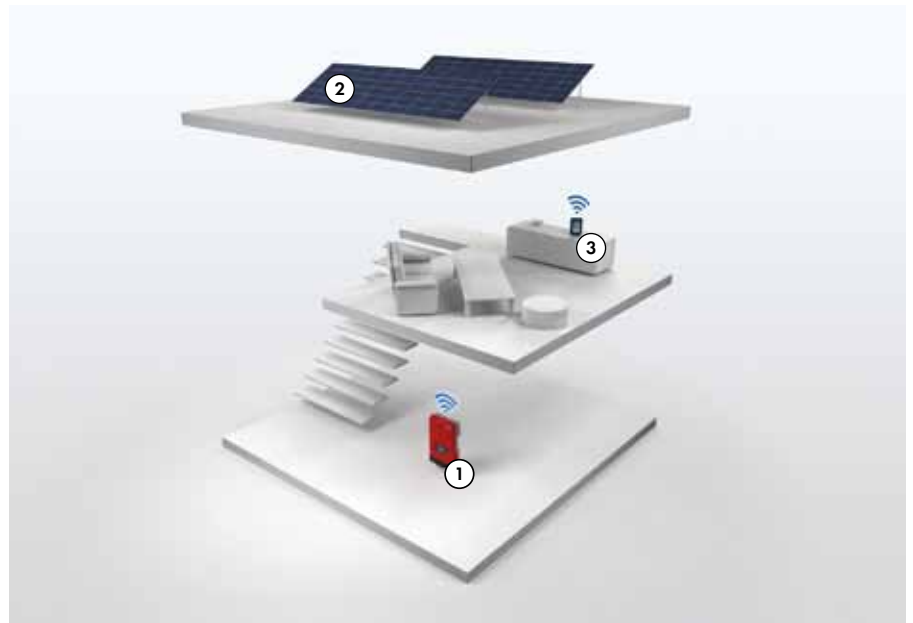

SUNNY VIEW

Die attraktive Visualisierung für zu Hause

Ihre Anlagendaten gibt es jetzt live und in Farbe: Der Sunny View bietet mehr als nur die zuverlässige Übermittlung des Solarertrags. Denn der große, leicht ablesbare 5" Farb-Touchscreen erlaubt nicht nur die Darstellung aller wichtigen PV-Daten, sondern versorgt den Anlagenbetreiber über WLAN auch mit News, Wetterinfos und Nachrichten aus dem Social Network. Alle relevanten Informationen werden auf Wunsch in einer individuell konfigurierbaren Slideshow präsentiert. Vollautomatische Überwachung inklusive – das Gerät kommuniziert dank *Bluetooth®* mit bis zu 12 Wechselrichtern und sendet im Fall der Fälle ein optisches und akustisches Warnsignal.

SUNNY VIEW

Typischer Anlagenaufbau

Stromerzeugung

- ① SUNNY BOY
- ② Solargenerator

Anlagenüberwachung

- ③ SUNNY VIEW

www.SunnyPortal.com

PV-Anlagen professionell überwachen, verwalten und präsentieren

SUNNYVIEWDEI14810 SMA und Sunny View sind eingetragene Warenzeichen der SMA Solar Technology AG. Bluecoff® ist eine eingetragene Marke der Bluecoff SIG, Inc.. Technische Änderungen vorbehalten. Keine Haftung für Druckfehler. Gedruckt auf chlorfrei hergestelltem Papier.