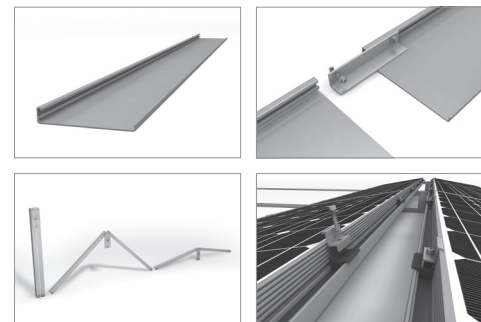

NEU!

- ↪ Aufdachsystem mit Ost-West Ausrichtung
- ↪ Für Dächer mit geringer Ballastierungsmöglichkeit
- ↪ optimale Dachbelegung dank geringer Verschattungsabstände
- ↪ Mit der neuen K2 Schiene LevelRail
- ↪ Flache, doppelseitige Aufständering 10°
- ↪ Hohe Flexibilität – für alle Modultypen
- ↪ verkürzte Montagezeit durch vormontierte Komponenten
- ↪ extrem kostengünstig
- ↪ optimal geeignet für Dünnschicht- und gerahmte Module